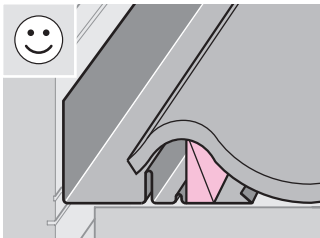

0005

0006

11

12

13

14

AR: VELUX Argentina S.A. 0 114 711 5666	EE: VELUX Eesti OÜ 621 7790	NZ: VELUX New Zealand Ltd. 09-6344 126
AT: VELUX Österreich GmbH 02245/32 3 50	ES: VELUX Spain, S.A. 91 509 71 00	PL: VELUX Polska Sp. z o.o. (022) 33 77 000 / 33 77 070
AU: VELUX Australia Pty. Ltd. (02) 9550 3288	FI: VELUX Suomi Oy 09-887 0520	PT: VELUX Portugal, Lda 21 880 00 60
BA: VELUX Bosna i Hercegovina d.o.o. 033/626 493, 626 494	FR: VELUX France 0821 02 15 15 0,119€ TTC/min	RO: VELUX România S.R.L. 0-8008-83589
BE: VELUX Belgium (010) 42.09.09	GB: VELUX Company Ltd. 0870 380 9593	RS: Srbija d.o.o. 011 3670 468
BG: VELUX Bulgaria EOOD 02/955 95 26	HR: VELUX Hrvatska d.o.o. 01/5555 444	RU: VELUX Rossia ZAO (495) 737 75 20
BY: VELUX Roof Windows FE (017) 217 7385	HU: VELUX Magyarország Kft. (06/1) 436-0601	SE: VELUX Svenska AB 042/20 83 80
CA: VELUX Canada Inc. 1 800 88-VELUX (888-3589)	IE: VELUX Company Ltd. 1800 409 750	SI: VELUX Slovenija d.o.o. 01 724 68 68
CH: VELUX Schweiz AG 0848 945 549	IT: VELUX Italia s.p.a. 045/6173666	SK: VELUX Slovensko, s.r.o. (02) 33 000 555
CL: VELUX Chile Limitada 2-231 18 24	JP: VELUX-Japan Ltd. 0570-00-8145	TR: VELUX Çatı Pencereleri Ticaret Limited Şirketi 0 216 302 54 10
CN: VELUX (CHINA) CO. LTD. 0316-607 27 27	LT: VELUX Lietuva, UAB (85) 270 91 01	UA: VELUX Ukraina TOV (044) 490 5703
CZ: VELUX Česká republika, s.r.o. 531 015 511	LV: VELUX Latvia SIA 67 27 77 33	US: VELUX America Inc. 1-800-88-VELUX
DE: VELUX Deutschland GmbH 0180-333 33 99	NL: VELUX Nederland B.V. 030 - 6 629 629	
DK: VELUX Danmark A/S 45 16 45 16	NO: VELUX Norge AS 22 51 06 00	