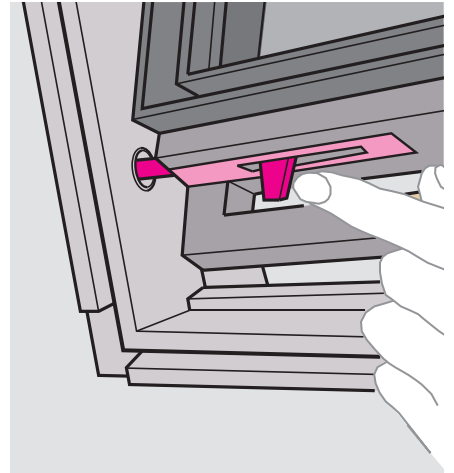

0005

0006

11

12

13

14

AR: VELUX Argentina S.A. 0 114 711 5666	EE: VELUX Eesti OÜ 621 7790	NZ: VELUX New Zealand Ltd. 09-6344 126
AT: VELUX Österreich GmbH 02245/32 3 50	ES: VELUX Spain, S.A. 91 509 71 00	PL: VELUX Polska Sp. z o.o. (022) 33 77 000 / 33 77 070
AU: VELUX Australia Pty. Ltd. (02) 9550 3288	FI: VELUX Suomi Oy 09-887 0520	PT: VELUX Portugal, Lda 21 880 00 60
BA: VELUX Bosna i Hercegovina d.o.o. 033/626 493, 626 494	FR: VELUX France 0821 02 15 15 0,119€ TTC/min	RO: VELUX România S.R.L. 0-8008-83589
BE: VELUX Belgium (010) 42.09.09	GB: VELUX Company Ltd. 0870 380 9593	RS: Srbija d.o.o. 011 3670 468
BG: VELUX Bulgaria EOOD 02/955 95 26	HR: VELUX Hrvatska d.o.o. 01/5555 444	RU: VELUX Rossia ZAO (495) 737 75 20
BY: VELUX Roof Windows FE (017) 217 7385	HU: VELUX Magyarország Kft. (06/1) 436-0601	SE: VELUX Svenska AB 042/20 83 80
CA: VELUX Canada Inc. 1 800 88-VELUX (888-3589)	IE: VELUX Company Ltd. 1800 409 750	SI: VELUX Slovenija d.o.o. 01 724 68 68
CH: VELUX Schweiz AG 0848 945 549	IT: VELUX Italia s.p.a. 045/6173666	SK: VELUX Slovensko, s.r.o. (02) 33 000 555
CL: VELUX Chile Limitada 2-231 18 24	JP: VELUX-Japan Ltd. 0570-00-8145	TR: VELUX Çatı Pencereleri Ticaret Limited Şirketi 0 216 302 54 10
CN: VELUX (CHINA) CO. LTD. 0316-607 27 27	LT: VELUX Lietuva, UAB (85) 270 91 01	UA: VELUX Ukraina TOV (044) 490 5703
CZ: VELUX Česká republika, s.r.o. 531 015 511	LV: VELUX Latvia SIA 67 27 77 33	US: VELUX America Inc. 1-800-88-VELUX
DE: VELUX Deutschland GmbH 0180-333 33 99	NL: VELUX Nederland B.V. 030 - 6 629 629	
DK: VELUX Danmark A/S 45 16 45 16	NO: VELUX Norge AS 22 51 06 00	