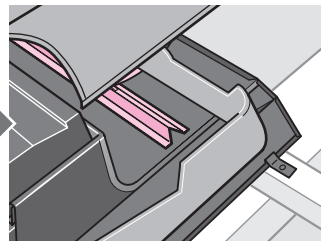

0005

0006

11

12

13

14

AR: VELUX Argentina S.A. 0 114 711 5666	EE: VELUX Eesti OÜ 621 7790	NZ: VELUX New Zealand Ltd. 09-6344 126
AT: VELUX Österreich GmbH 02245/32 3 50	ES: VELUX Spain, S.A. 91 509 71 00	PL: VELUX Polska Sp. z o.o. (022) 33 77 000 / 33 77 070
AU: VELUX Australia Pty. Ltd. (02) 9550 3288	FI: VELUX Suomi Oy 09-887 0520	PT: VELUX Portugal, Lda 21 880 00 60
BA: VELUX Bosna i Hercegovina d.o.o. 033/626 493, 626 494	FR: VELUX France 0821 02 15 15 0,119€ TTC/min	RO: VELUX România S.R.L. 0-8008-83589
BE: VELUX Belgium (010) 42.09.09	GB: VELUX Company Ltd. 0870 380 9593	RS: Srbija d.o.o. 011 3670 468
BG: VELUX Bulgaria EOOD 02/955 95 26	HR: VELUX Hrvatska d.o.o. 01/5555 444	RU: VELUX Rossia ZAO (495) 737 75 20
BY: VELUX Roof Windows FE (017) 217 7385	HU: VELUX Magyarország Kft. (06/1) 436-0601	SE: VELUX Svenska AB 042/20 83 80
CA: VELUX Canada Inc. 1 800 88-VELUX (888-3589)	IE: VELUX Company Ltd. 1800 409 750	SI: VELUX Slovenija d.o.o. 01 724 68 68
CH: VELUX Schweiz AG 0848 945 549	IT: VELUX Italia s.p.a. 045/6173666	SK: VELUX Slovensko, s.r.o. (02) 33 000 555
CL: VELUX Chile Limitada 2-231 18 24	JP: VELUX-Japan Ltd. 0570-00-8145	TR: VELUX Çatı Pencereleri Ticaret Limited Şirketi 0 216 302 54 10
CN: VELUX (CHINA) CO. LTD. 0316-607 27 27	LT: VELUX Lietuva, UAB (85) 270 91 01	UA: VELUX Ukraina TOV (044) 490 5703
CZ: VELUX Česká republika, s.r.o. 531 015 511	LV: VELUX Latvia SIA 67 27 77 33	US: VELUX America Inc. 1-800-88-VELUX
DE: VELUX Deutschland GmbH 0180-333 33 99	NL: VELUX Nederland B.V. 030 - 6 629 629	
DK: VELUX Danmark A/S 45 16 45 16	NO: VELUX Norge AS 22 51 06 00	