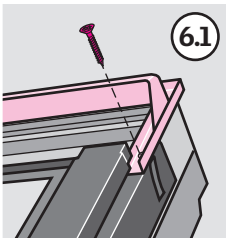

0005

0006

11

12

13

14

AR: VELUX Argentina S.A. 0 114 711 5666	EE: VELUX Eesti OÜ 621 7790	NZ: VELUX New Zealand Ltd. 09-6344 126
AT: VELUX Österreich GmbH 02245/32 3 50	ES: VELUX Spain, S.A. 91 509 71 00	PL: VELUX Polska Sp. z o.o. (022) 33 77 000 / 33 77 070
AU: VELUX Australia Pty. Ltd. (02) 9550 3288	FI: VELUX Suomi Oy 09-887 0520	PT: VELUX Portugal, Lda 21 880 00 60
BA: VELUX Bosna i Hercegovina d.o.o. 033/626 493, 626 494	FR: VELUX France 0821 02 15 15 0,119€ TTC/min	RO: VELUX România S.R.L. 0-8008-83589
BE: VELUX Belgium (010) 42.09.09	GB: VELUX Company Ltd. 0870 380 9593	RS: Srbija d.o.o. 011 3670 468
BG: VELUX Bulgaria EOOD 02/955 95 26	HR: VELUX Hrvatska d.o.o. 01/5555 444	RU: VELUX Rossia ZAO (495) 737 75 20
BY: VELUX Roof Windows FE (017) 217 7385	HU: VELUX Magyarország Kft. (06/1) 436-0601	SE: VELUX Svenska AB 042/20 83 80
CA: VELUX Canada Inc. 1 800 88-VELUX (888-3589)	IE: VELUX Company Ltd. 1800 409 750	SI: VELUX Slovenija d.o.o. 01 724 68 68
CH: VELUX Schweiz AG 0848 945 549	IT: VELUX Italia s.p.a. 045/6173666	SK: VELUX Slovensko, s.r.o. (02) 33 000 555
CL: VELUX Chile Limitada 2-231 18 24	JP: VELUX-Japan Ltd. 0570-00-8145	TR: VELUX Çatı Pencereleri Ticaret Limited Şirketi 0 216 302 54 10
CN: VELUX (CHINA) CO. LTD. 0316-607 27 27	LT: VELUX Lietuva, UAB (85) 270 91 01	UA: VELUX Ukraina TOV (044) 490 5703
CZ: VELUX Česká republika, s.r.o. 531 015 511	LV: VELUX Latvia SIA 67 27 77 33	US: VELUX America Inc. 1-800-88-VELUX
DE: VELUX Deutschland GmbH 0180-333 33 99	NL: VELUX Nederland B.V. 030 - 6 629 629	
DK: VELUX Danmark A/S 45 16 45 16	NO: VELUX Norge AS 22 51 06 00	