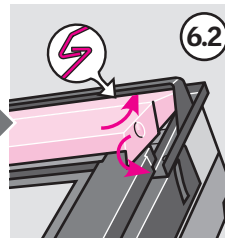

0005

0006

11

12

13

14

AR: VELUX Argentina S.A. 0 114 711 5666	EE: VELUX Eesti OÜ 621 7790	NZ: VELUX New Zealand Ltd. 09-6344 126
AT: VELUX Österreich GmbH 02245/32 3 50	ES: VELUX Spain, S.A. 91 509 71 00	PL: VELUX Polska Sp. z o.o. (022) 33 77 000 / 33 77 070
AU: VELUX Australia Pty. Ltd. (02) 9550 3288	FI: VELUX Suomi Oy 09-887 0520	PT: VELUX Portugal, Lda 21 880 00 60
BA: VELUX Bosna i Hercegovina d.o.o. 033/626 493, 626 494	FR: VELUX France 0821 02 15 15 0,119€ TTC/min	RO: VELUX România S.R.L. 0-8008-83589
BE: VELUX Belgium (010) 42.09.09	GB: VELUX Company Ltd. 0870 380 9593	RS: Srbija d.o.o. 011 3670 468
BG: VELUX Bulgaria EOOD 02/955 95 26	HR: VELUX Hrvatska d.o.o. 01/5555 444	RU: VELUX Rossia ZAO (495) 737 75 20
BY: VELUX Roof Windows FE (017) 217 7385	HU: VELUX Magyarország Kft. (06/1) 436-0601	SE: VELUX Svenska AB 042/20 83 80
CA: VELUX Canada Inc. 1 800 88-VELUX (888-3589)	IE: VELUX Company Ltd. 1800 409 750	SI: VELUX Slovenija d.o.o. 01 724 68 68
CH: VELUX Schweiz AG 0848 945 549	IT: VELUX Italia s.p.a. 045/6173666	SK: VELUX Slovensko, s.r.o. (02) 33 000 555
CL: VELUX Chile Limitada 2-231 18 24	JP: VELUX-Japan Ltd. 0570-00-8145	TR: VELUX Çatı Pencereleri Ticaret Limited Şirketi 0 216 302 54 10
CN: VELUX (CHINA) CO. LTD. 0316-607 27 27	LT: VELUX Lietuva, UAB (85) 270 91 01	UA: VELUX Ukraina TOV (044) 490 5703
CZ: VELUX Česká republika, s.r.o. 531 015 511	LV: VELUX Latvia SIA 67 27 77 33	US: VELUX America Inc. 1-800-88-VELUX
DE: VELUX Deutschland GmbH 0180-333 33 99	NL: VELUX Nederland B.V. 030 - 6 629 629	
DK: VELUX Danmark A/S 45 16 45 16	NO: VELUX Norge AS 22 51 06 00	