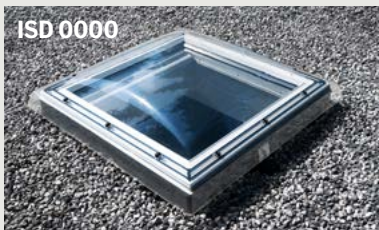

viešosios paskirties pastatas	komercinės paskirties pastatas
aukštos lubos	aukštos lubos
nuotolinio valdymo arba nevarstomi stogo langai	nuotolinio valdymo arba nevarstomi stogo langai
CFP, CVP	CFP, CVP

Plokščio stogo langų CVP ir CFP paviršiaus variantai

Klasikinis kupolas; skaidrus