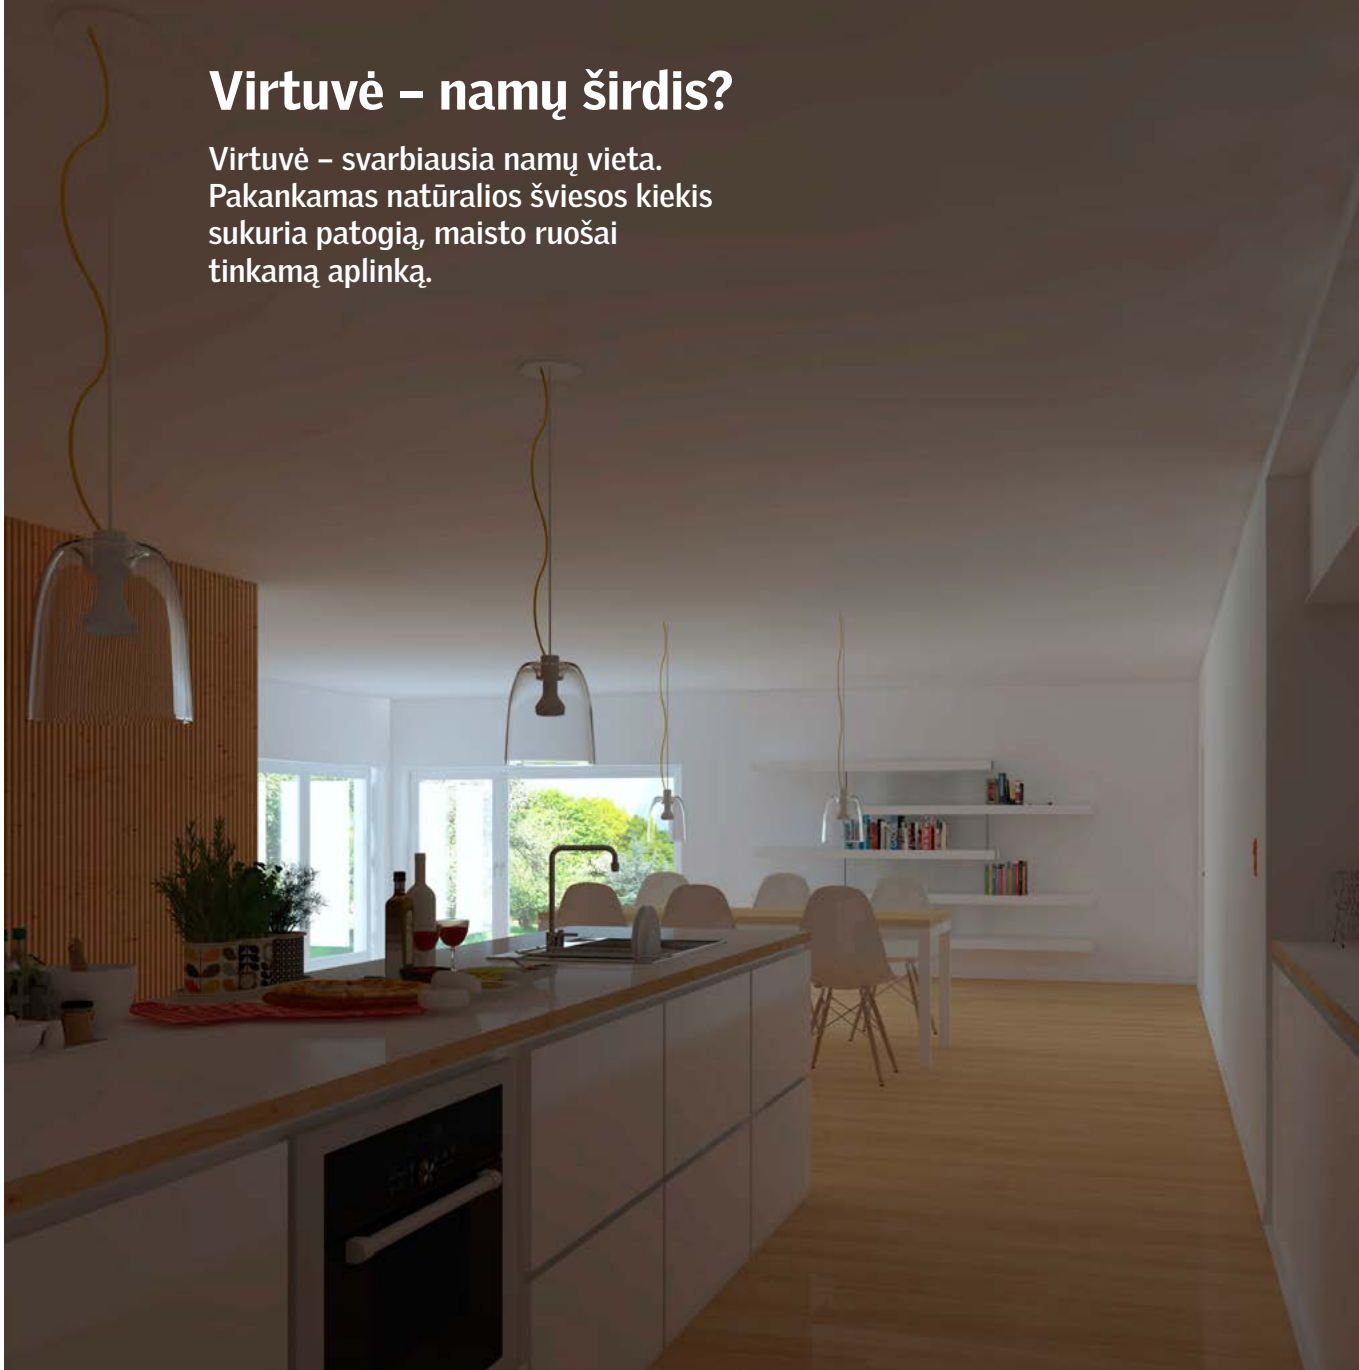

## Ar jus džiugina vaizdas pro langą?

Gražus vaizdas pro langą  
padeda susikaupti.

2x GGL PK08

1x CFP 090120

## Virtuvė – namų širdis?

Virtuvė – svarbiausia namų vieta. Pakankamas natūralios šviesos kiekis sukuria patogią, maisto ruošai tinkamą aplinką.

3x CVP 100100

2x TWR  
OK14