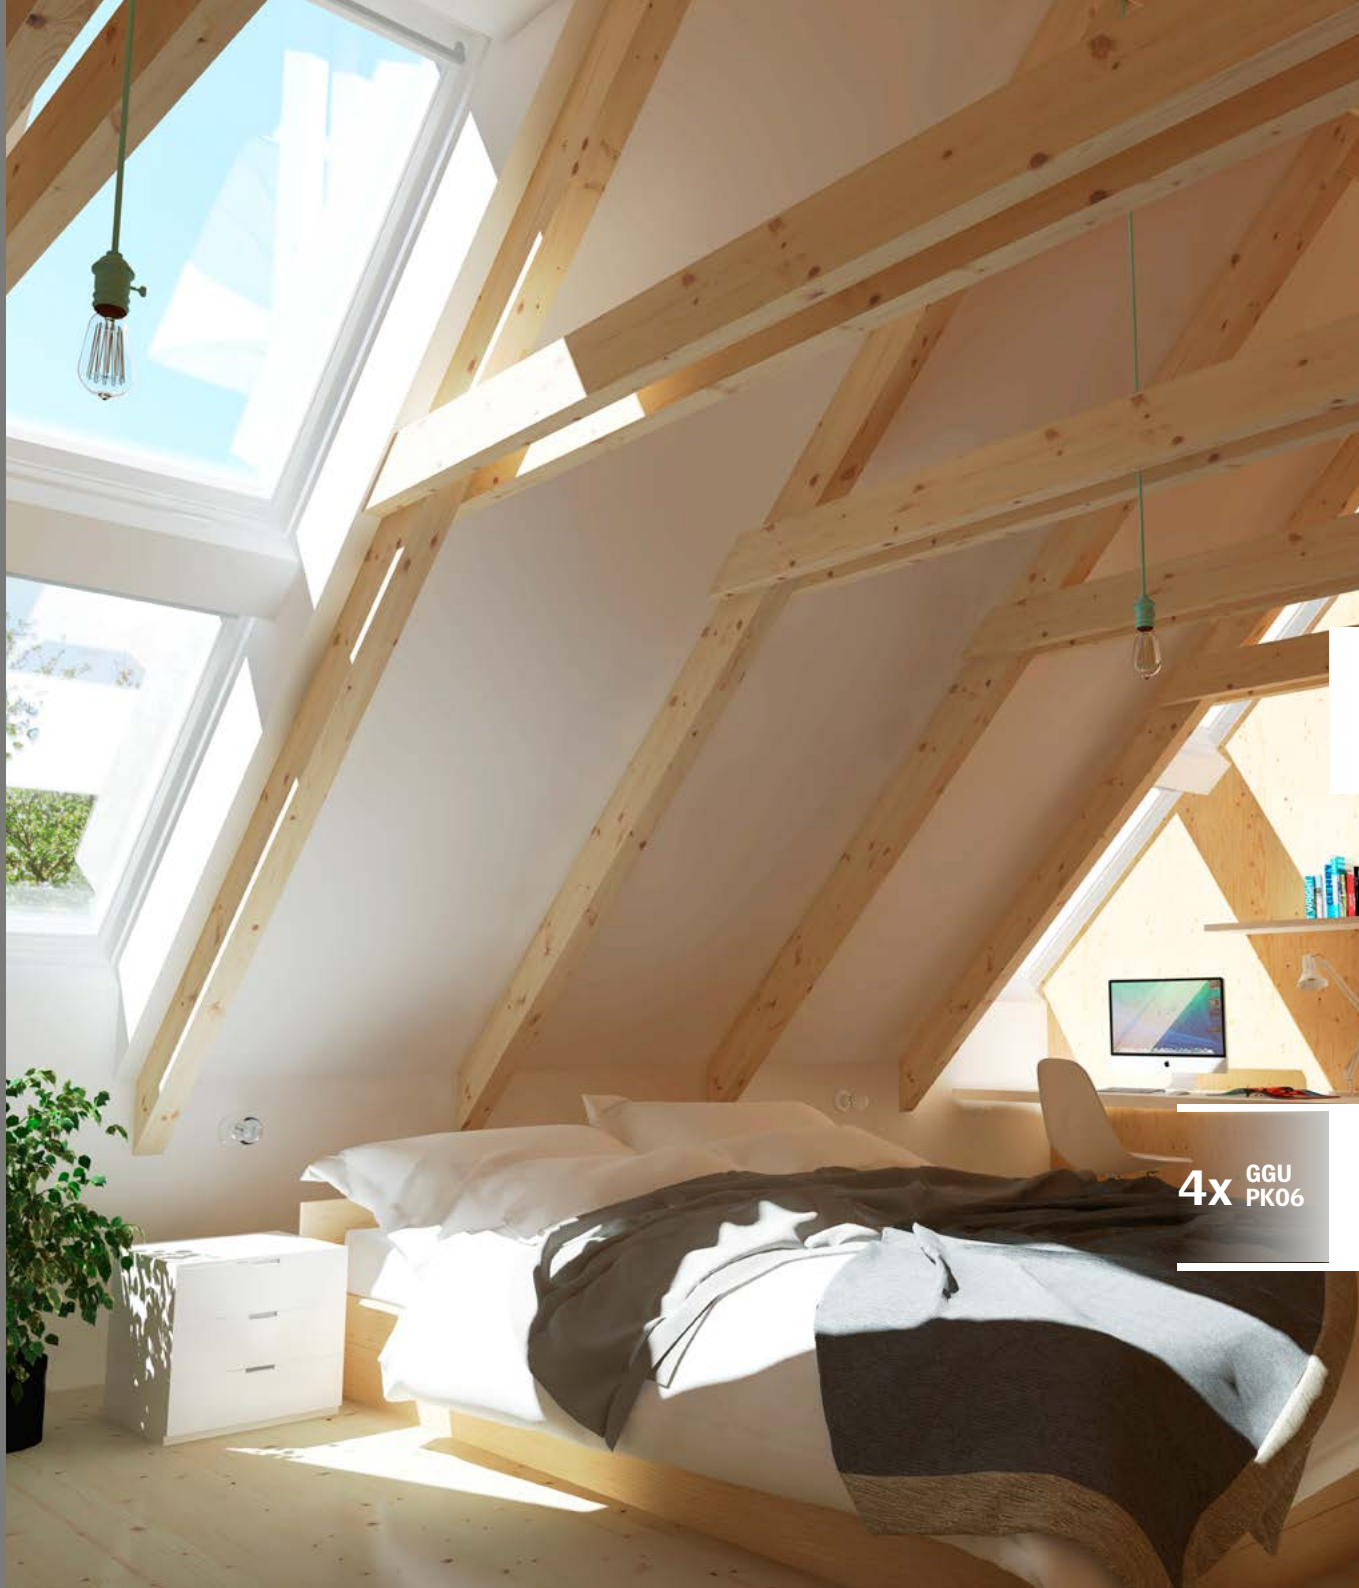

## Mažai vietos?

Pakankamas šviesos kiekis bei matomas vaizdas pro langą optiškai praplečia erdvę. Tinkamas šviesos kiekis miegamajame teigiamai veikia namiškių sveikatą, ypač biologinį laikrodį.

4x GGU PK06