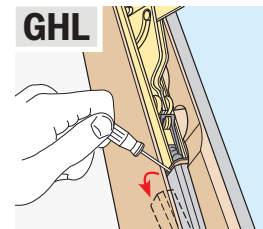

GHL

GPL GPU GHU

21

22a GHL/GHU

22b GPL/GPU

AR: VELUX Argentina S.A. 0 114 711 5666	IE: VELUX Company Ltd. 1800 409 750
AT: VELUX Österreich GmbH 02245/32 3 50	IT: VELUX Italia s.p.a. 045/6173666
AU: VELUX Australia Pty. Ltd. (02) 9550 3288	JP: VELUX-Japan Ltd. 0570-00-8145
BA: VELUX Bosna i Hercegovina d.o.o. 033/626 493, 626 494	LT: VELUX Lietuva, UAB (85) 270 91 01
BE: VELUX Belgium (010) 42.09.09	LV: VELUX Latvia SIA 67 27 77 33
BG: VELUX Bulgaria EOOD 02/955 95 26	NL: VELUX Nederland B.V. 030 - 6 629 629
BY: VELUX Roof Windows FE. (017) 217 7385	NO: VELUX Norge AS 22 51 06 00
CA: VELUX Canada Inc. 1 800 88-VELUX (888-3589)	NZ: VELUX New Zealand Ltd. 09-6344 126
CH: VELUX Schweiz AG 0848 945 549	PL: VELUX Polska Sp. z o.o. (022) 33 77 000 / 33 77 070
CL: VELUX Chile Limitada 2-231 18 24	PT: VELUX Portugal, Lda 21 880 00 60
CN: VELUX (CHINA) CO. LTD. 0316-607 27 27	RO: VELUX România S.R.L. 0-8008-83589
CZ: VELUX Česká republika, s.r.o. 531 015 511	RS: VELUX Srbija d.o.o. 011 3670 468
DE: VELUX Deutschland GmbH 0180-333 33 99	RU: VELUX Rossia ZAO (495) 737 75 20
DK: VELUX Danmark A/S 45 16 45 16	SE: VELUX Svenska AB 042/20 83 80
EE: VELUX Eesti OÜ 621 7790	SI: VELUX Slovenija d.o.o. 01 724 68 68
ES: VELUX Spain, S.A. 91 509 71 00	SK: VELUX Slovensko, s.r.o. (02) 33 000 555
FI: VELUX Suomi Oy 0207 290 800	TR: VELUX Çatı Pencereleri Ticaret Limited Şirketi 0 216 302 54 10
FR: VELUX France 0821 02 15 15 0,119€ TTC/min	UA: VELUX Ukraina TOV (044) 490 5703
GB: VELUX Company Ltd. 0870 380 9593	US: VELUX America Inc. 1-800-88-VELUX
HR: VELUX Hrvatska d.o.o.. 01/5555 444	
HU: VELUX Magyarország Kft. (06/1) 436-0601	