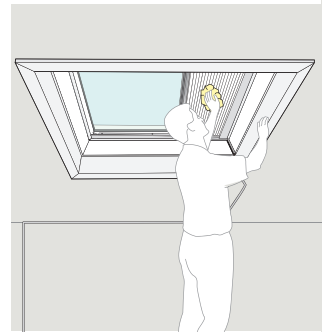

7

8

9

10

VELUX®

AR:	VELUX Argentina S.A. 0 114 711 5666	IE:	VELUX Company Ltd. 01 848 8775
AT:	VELUX Österreich GmbH 02245/32 3 50	IT:	VELUX Italia s.p.a. 045/6173666
AU:	VELUX Australia Pty. Ltd. 1300 859 856	JP:	VELUX-Japan Ltd. 0570-00-8145
BA:	VELUX Bosna i Hercegovina d.o.o. 033/626 493, 626 494	LT:	VELUX Lietuva, UAB (85) 270 91 01
BE:	VELUX Belgium (010) 42.09.09	LV:	VELUX Latvia SIA 67 27 77 33
BG:	VELUX Bulgaria EOOD 02/955 95 26	NL:	VELUX Nederland B.V. 030 - 6 629 629
BY:	VELUX Roof Windows FE (017) 217 7385	NO:	VELUX Norge AS 22 51 06 00
CA:	VELUX Canada Inc. 1 800 88-VELUX (888-3589)	NZ:	VELUX New Zealand Ltd. 0800 650 445
CH:	VELUX Schweiz AG 0848 945 549	PL:	VELUX Polska Sp. z o.o. (022) 33 77 000 / 33 77 070
CL:	VELUX Chile Limitada 2 953 6789	PT:	VELUX Portugal, Lda 21 880 00 60
CN:	VELUX (CHINA) CO. LTD. 0316-607 27 27	RO:	VELUX România S.R.L. 0-8008-83589
CZ:	VELUX Česká republika, s.r.o. 531 015 511	RS:	VELUX Srbija d.o.o. 011 3670 468
DE:	VELUX Deutschland GmbH 0180-333 33 99	RU:	ZAO VELUX (495) 737 75 20
DK:	VELUX Danmark A/S 45 16 45 16	SE:	VELUX Svenska AB 042/20 83 80
EE:	VELUX Eesti OÜ 621 7790	SI:	VELUX Slovenija d.o.o. 01 724 68 68
ES:	VELUX Spain, S.A. 91 509 71 00	SK:	VELUX Slovensko, s.r.o. (02) 33 000 555
FI:	VELUX Suomi Oy 0207 290 800	TR:	VELUX Çati Pencereleeri Ticaret Limited Şirketi 0 216 302 54 10
FR:	VELUX France 0821 02 15 15 0,119€ TTC/min	UA:	VELUX Ukraina TOV (044) 2916070
GB:	VELUX Company Ltd. 01592 778 225	US:	VELUX America Inc. 1-800-88-VELUX
HR:	VELUX Hrvatska d.o.o. 01/5555 444		
HU:	VELUX Magyarország Kft. (06/1) 436-0601		