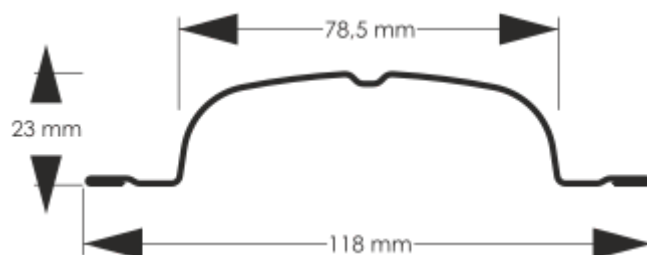

Metalinės tvoralentės yra puiki alternatyva medinėm tvoralentėms, nes yra ypač patvarios ir ilgaamžės. Joms nereikia kasmetinės priežiūros, jos pagamintos iš aukštos kokybės cinkuoto plieno, iš abiejų pusių padengtos poliesterio danga. Tvoralentės „Sigma“ išsiskiria modernia, subtilia forma, kurių puikus profiliavimas užtikrina išskirtinį tvirtumą. Tai garantuoja atsparumą vėjui ir kitiems mechaniniams veiksniams.

Techninės specifikacijos

Profilio aukštis	23 mm
Naudojamas plotis	118 mm
Maksimalus rekomenduojamas elemento ilgis	2000 mm
Minimalus elemento ilgis	500 mm
Galas	tiesus arba apvalus

Dangos ir spalvos

Matinis	RAL 9005, RAL 8017, RAL 7016
Blizgus	RAL 8017, RAL 8019, RAL 7016
Medžio imitacija	NBW 73, NBW 74, NBW 81,
Alucinkas	

Hanbud sp. z o.o.

gt Branska 153 17-100

Bielsk Podlaski

Tel. 85 730 94 08

PVM mok. K.:432188243

Jm.k.: 385461607 KRS: 0000827025

hanbudtvoros.lt