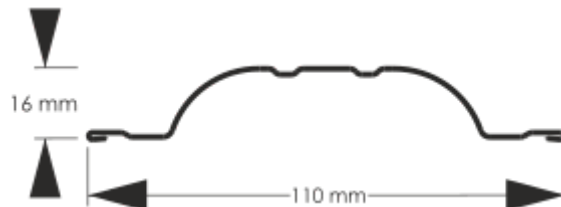

Metalinės tvoralentės POLO išsiskiria modernumu ir universalumu. Subtilios briaunos ir suapvalinta forma pritraukia dėmesį net pačių išrankiausių klientų. Būtent todėl POLO metalinės tvoralentės yra vienas iš dažniausiai klientų pasirenkamų modelių.

Tinkamai suprojektuotas profilis, gerai apgalvotas, užtikrina konstrukcijos tvirtumą ir stiprumą, taip pat atsparumą oro sąlygoms. Dėl to vartotojas gali būti tikras, kad produktas tinkamas bet kokiomis oro sąlygomis.

Techninės specifikacijos

Profilio aukštis	16 mm
Naudojamas plotis	110 mm
Maksimalus rekomenduojamas elemento ilgis	2000 mm
Minimalus elemento ilgis	500 mm
Galas	tiesus arba apvalus

Dangos ir spalvos

Matinis	RAL 8017, RAL 7016
Blizgus	RAL 8017, RAL 7016
Medžio imitacija	NBW 73, NBW 81