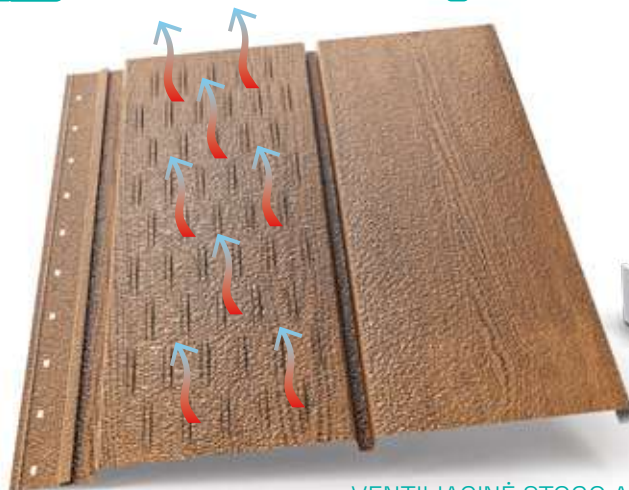

VENTILIACINĒ STOGO APDAILA P3 IR P4

VENTILĀCIJAS SOFĪTS P3 UN P4

VENTILEERITAV LAGI P3 JA P4