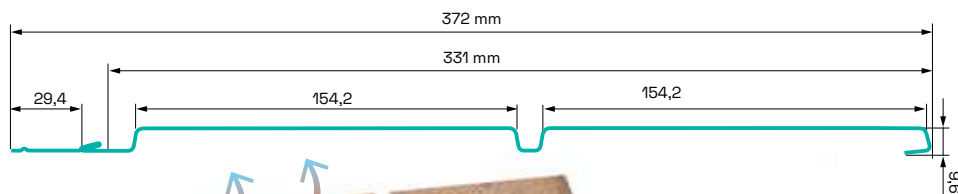

P3

ALUMINIUM STOGO APDAILA

ALUMĪNIJA SOFĪTS

ALUMIINIUMIST TUULEKASTILAUAD

Bendras plotis Kopējais platums Paneeli kogulaius	372 mm
Naudingas skydo plotis Paneļa efektīvais platums Paneeli efektīvnne laius	331 mm
1 vnt. ilgjs Paneļa garums Paneeli pikkus	2 m 2,5 m 3 m
„J” formos juosta ilgjs „J” veida līste garums J tūipi līstu pikkus	2 m
Maskuojamasis elements ilgjs Maskētājs garums Katteraami pikkus	2 m
Kampas ilgjs vidinis / Išorinis Stūris garums lekšējais / Ārējais Sisemise/vālimise nurga randi pikkus	2 m
Skydelio ilgjs pagal pageidavimą Paneļa garums pēc pieprasījuma Tellitavad paneelide pikkused	30 cm – 300 cm