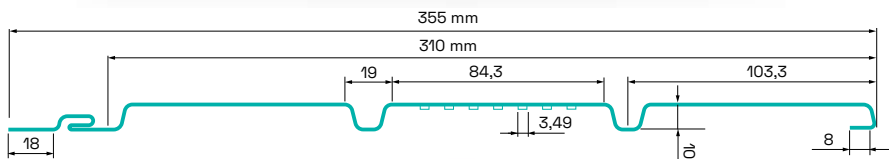

Kampas ilgjs vidinis / Išorinis

Stūris garums lekšējais / Ārējais
Sisemise/vālimise nurga randi pikkus

2 m

Skydelio ilgjs pagal pageidavimą

Paneļa garums pēc pieprasījuma
Tellitavad paneelide pikkused

30 cm – 300 cm