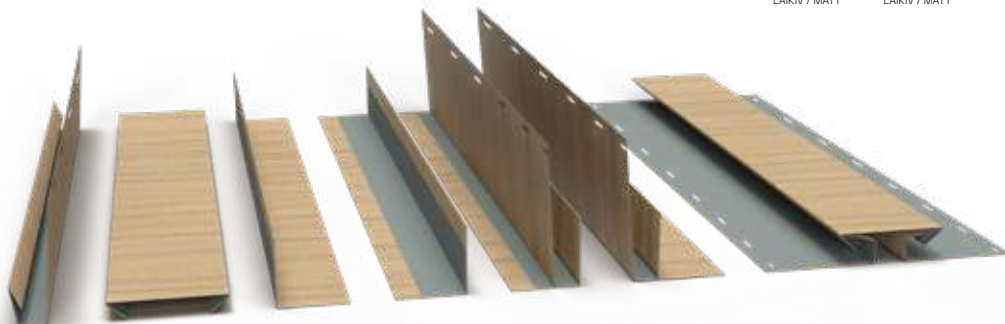

BERŽAS
BĒRŽS
KASK

AUKSĪNĪS AŽUOLAS
ZELTA OZOLS
KULLDTAMM

TAMSUS AŽUOLAS
TUMŠAIS OZOLS
TUME TAMM

MULTIGLOSS

TAMSUS VINČESTERIS
GAISĀIS WINCHESTERI
TUME

UOSIS
FELNI
TUME TUHK

RAL 9005
MATĪNIS
MATĒTA
MATT

„H” formas juosta sudaro maskuojamasis elementas, užmautas ant dviejų „J” juostų „H” veida liste sastāv no maskētāja, kas ir uzvilktis uz divām „J” veida listēm H-liist koosneb kahte J-liistu katvast katteraamist