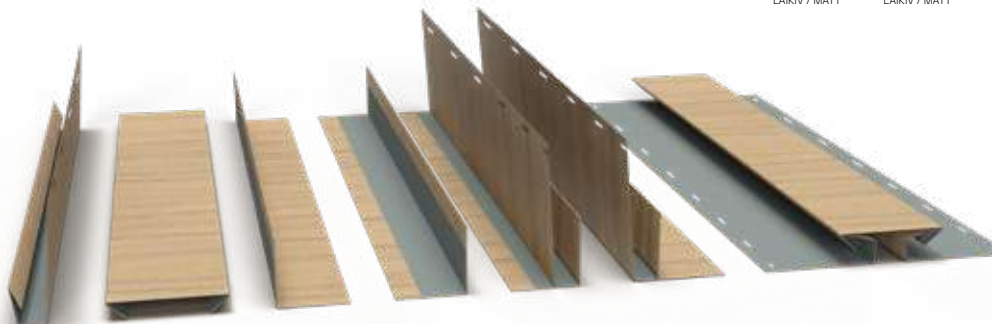

BERŽAS
BĒRZS
KASK

AUKSĪNĪS AŽUOLAS
ZELTĀ OZOLS
KULLTAMM

TAMSUS AŽUOLAS
TUMŠAIS OZOLS
TUME TAMM

MULTIGLOSS

UOSIS
PELNĪ
TUME TUHK

RAL 9005
MATĪNIS
MATĒTA
MATT

„H” formas juosta sudaro maskuojamasis elements, užmautas ant dviejų „J” juostų „H” veida līste sastāv no maskētāja, kas ir uzvilktis uz divām „J” veida līstēm H-līstī koosneb kahte J-līstītu katvast katteraamist