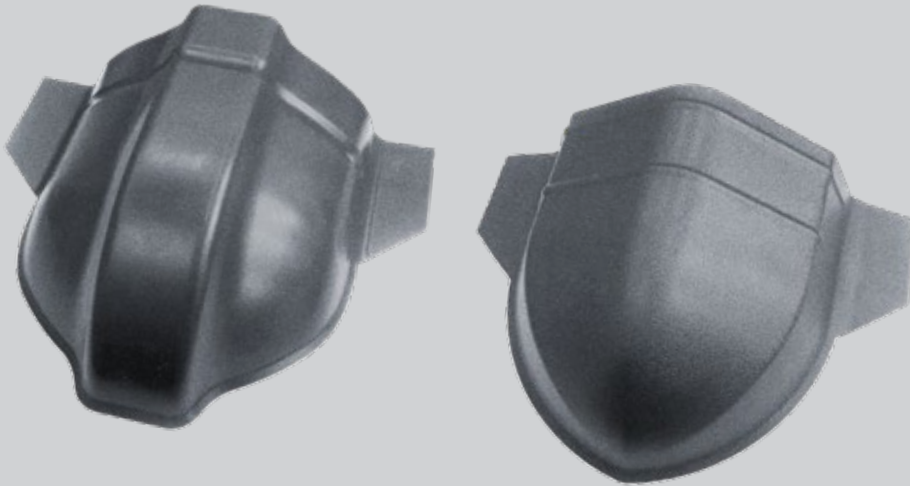

# Budmat.

Modulinės Stogo Dangos

### Apvalus dangtelis ZS-LUX kraigui GS-LUX

Plotis	308 mm
Aukštis	107 mm
Gylis	274 mm
Skardos storis	0,7 mm
Medžiaga	<b>Plienas S280</b> Cinkuotas Z275 su organinėmis dangomis X-MATT BT SP30, D-MATT SP35
Kiekis pakuotėje	12 vienetų
Spalvos	10

## Apvalus dangtelis ZS-LUX ir ZS-FLAT kraigui GS-LUX ir GSM-FLAT

Naujiena  
pasiūlyme

Elementai tvirtinami nuožulnaus kraigo galuose.

Užtikrina estetišką ir funkcionalią stogo apdailą išlaikant medžiagos vientisumą.