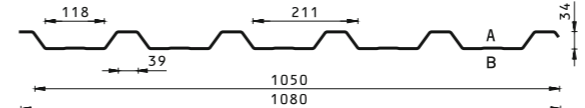

Stogo profilis (A)*, fasado profilis (B)

*galimybė padengti antikondensacine danga