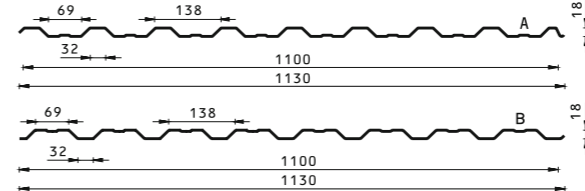

Stogo profilis su kapiliariniu grioveliu (A), fasado profilis (B)