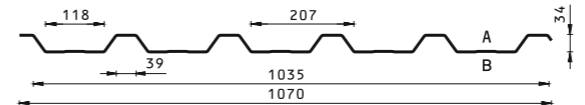

Stogo profilis (A)*, fasado profilis (B)

*galimybė padengti antikondensacine danga