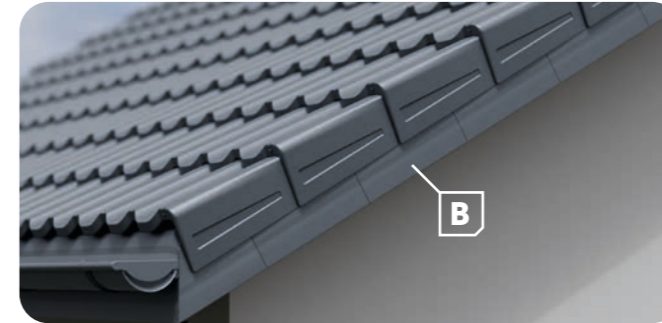

Drift 150
Dengimo ilgis: 350 mm
Aukštis: 150 mm

Universali modulinė apatinė vėjalentė

B