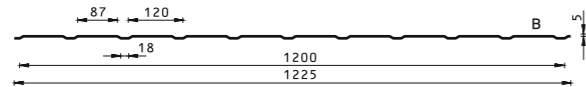

TRB-6/1200 TRB-8/1170 TRB-12/1064 TRB-12/1120 TRB-14/1080 TRB-18/1060

Fasado profilis (B) / plieninis stogo pakalimas