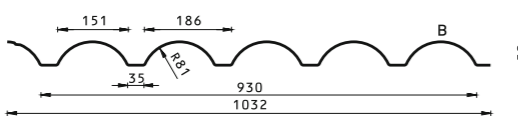

FEB-50/930

Banguotas fasado profilis (B)