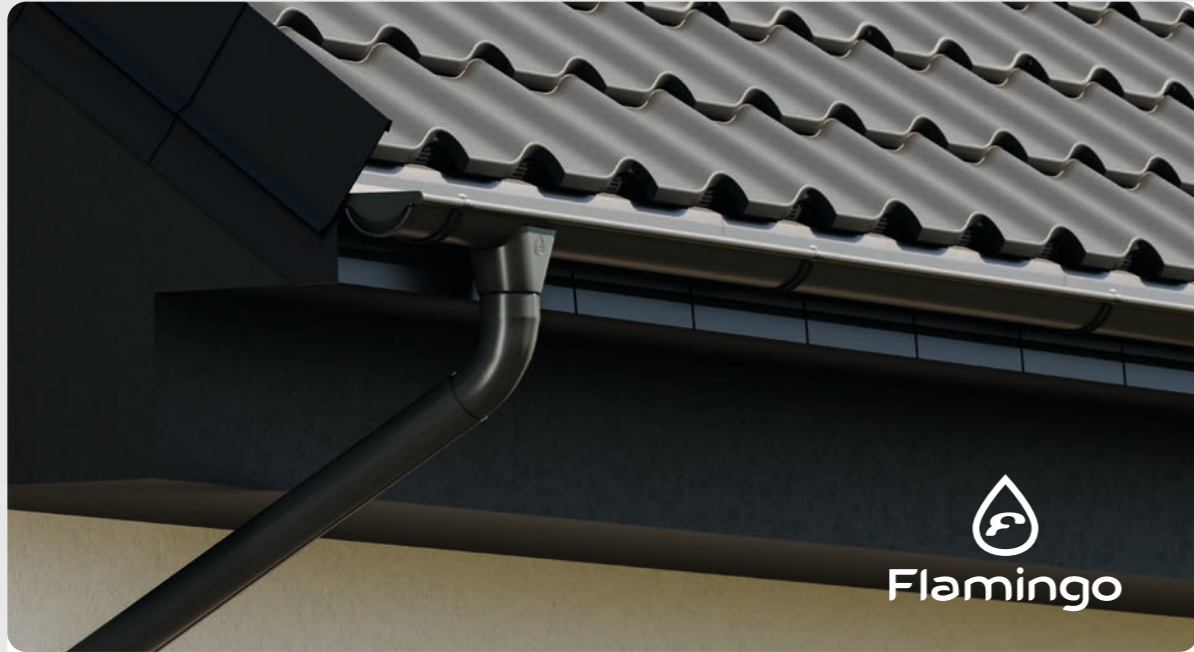

Flamingo

Plieninės lietaus nuvedimo sistemos