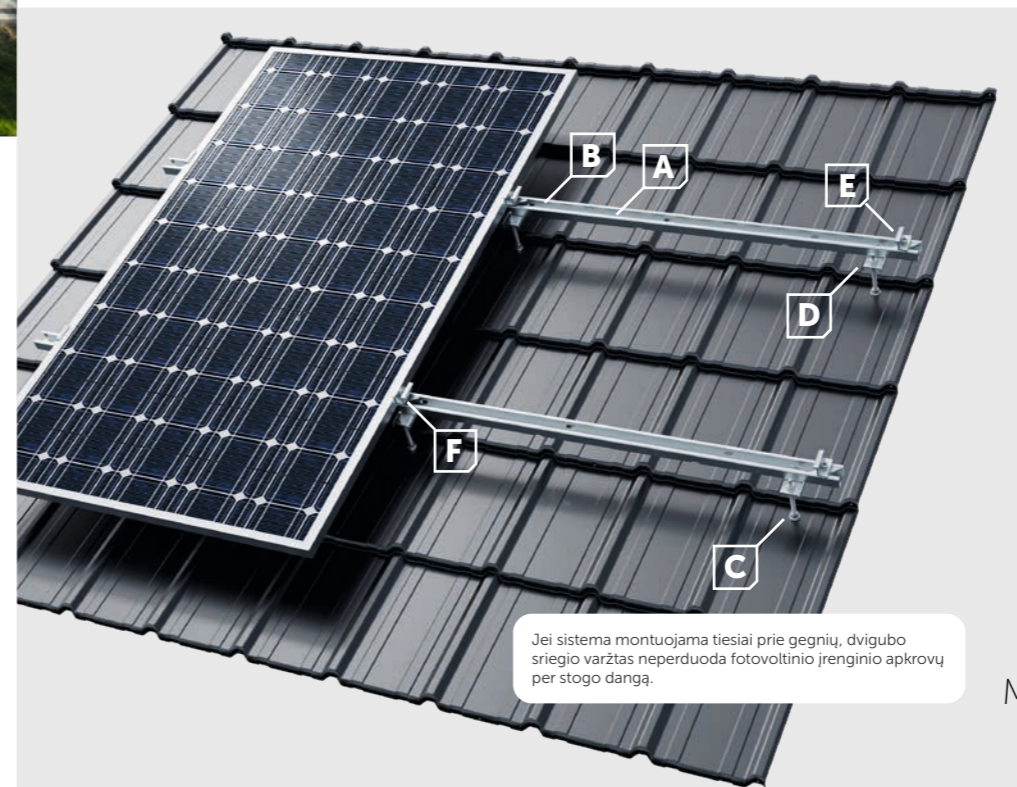

Patvari Magnelis® danga

Mūsų stogo laikikliai, laikiklių jungtys, rombo formos veržlės ir adapteriai gaminami iš geriausio plieno, padengto Magnelis® metaline danga – geriausia apsauga nuo korozijos:

- atsparumas korozijai tris kartus didesnis nei cinkuoto plieno*
- savaiminis regeneravimo efektas užtikrina aukštą briaunų apsaugą;
- mažesnės sąnaudos, palyginti su karšta cinkuotu plieniu;
- nesukelia elektrocheminės korozijos tarp stogo dangos elementų, pagamintų iš cinku dengtų ir organine danga dengtų lakštų.

* duomenys, pagrįsti poveikio bandymų rezultatais

Norite sužinoti daugiau apie fotovoltines sistemas - nuskenuokite QR kodą

Atraminės konstrukcijos rinkinio, skirto naudoti ant šlaitinių stogų, elementai