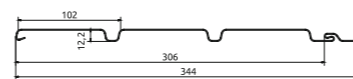

Plieniniai

Pagrindinė plokštė (pilna)
Dengimo plotis: 506 mm
Dengimo plotas: 1,518 m²
Ilgis: 3 m

Standartinė
– Medienos imitacija

Ventiliacinė plokštė (perforuota)

"J" profilis
Standartinė – Medienos imitacija
Ilgis: 2 m

"L" profilis
Standartinė – Medienos imitacija
Ilgis: 2 m

- **Ruda**
  Blizgus poliesteris
  ~RAL 8017
- **Ruda**
  Ultramatt
  ~RAL 8017
- **Ruda**
  GreenCoat X-MATT 384
- **Antracito**
  Blizgus poliesteris
  ~RAL 7016
- **Grafito**
  Ultramatt
  ~RAL 7016
- **Grafito**
  GreenCoat X-MATT 455
- **Antikinis ąžuolas**
  Medienos imitacija
- **Riešutas**
  Medienos imitacija
- **Auksinis ąžuolas**
  Medienos imitacija
- **Balintas ąžuolas**
  Medienos imitacija

PVC

Pagrindinė plokštė (pilna)
Dengimo plotis: 306 mm
Dengimo plotas: 0,918 m²
Ilgis: 3 m

Standartinė
– Medienos imitacija

Ventiliacinė plokštė (perforuota)

"J" profilis
Standartinė – Medienos imitacija
Ilgis: 3 m

- **Ruda**
  ~RAL 8017
- **Tamsiai ruda**
  ~RAL 8019
- **Grafito**
  ~RAL 7016
- **Balta**
  ~RAL 9003
- **Juoda**
  ~RAL 9005
- **Riešutas**
  Medienos imitacija
- **Auksinis ąžuolas**
  Medienos imitacija
- **Winchester ąžuolas**
  Medienos imitacija