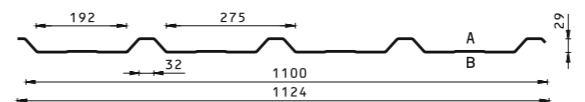

Stogo profilis (A)*, fasado profilis (B)

*galimybė padengti antikondensacine danga