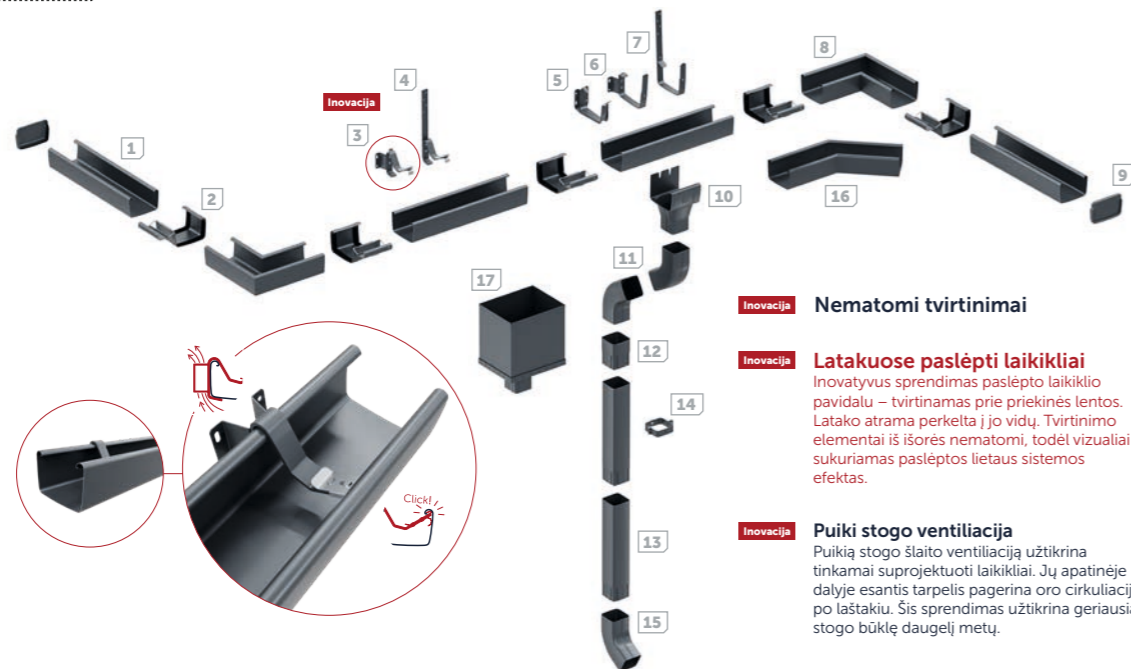

Galimi sistemos dydžiai ir spalvos

135/80 GreenCoat RWS Pro 50 metų garantija 036 ~RAL 7016 015 ~RAL 9005

Inovacija Nematomi tvirtinimai

Inovacija Latakuose paslėpti laikikliai
Inovatyvus sprendimas paslėpto laikiklio pavidalu – tvirtinamas prie priekinės lentos. Latako atrama perkelta į jo vidų. Tvirtinimo elementai iš išorės nematomi, todėl vizualiai sukuriama paslėptos lietaus sistemos efektas.

Inovacija Puiki stogo ventilacija
Puikią stogo šlaito ventilaciją užtikrina tinkamai suprojektuoti laikikliai. Jų apatinėje dalyje esantis tarpelis pagerina oro cirkuliaciją po laštakiu. Šis sprendimas užtikrina geriausią stogo būklę daugelį metų.