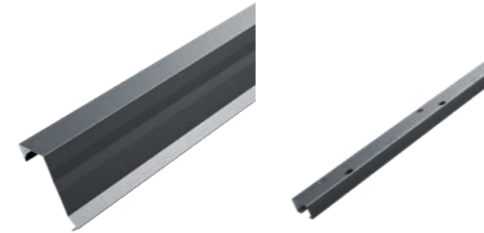

Stogo apdailos elementai, skirti klasikinėms dangoms

Vėjalentė
Optimus A

Tvirtinimo juosta
Optimus B