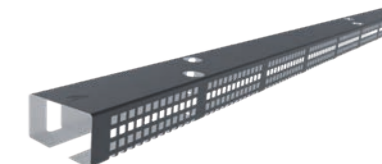

Startinė perforuota juosta **LSW E**