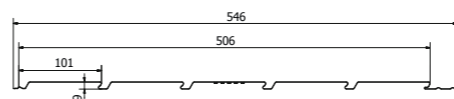

Ventiliacinė plokštė (perforuota)

"J" profilis
Standartinė – Medienos imitacija
Ilgis: 2 m