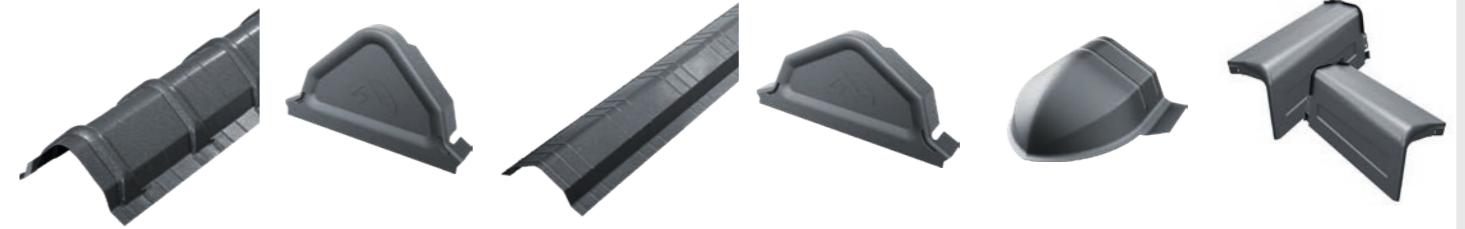

Tiesios kraigo briaunos kraigas **GSM-TOP** **A**   Plokščias dangtelis **ZP-TOP** kraigui GSM-TOP **B**   Nuožulnios kraigo briaunos kraigas **GSM-FLAT** **C**   Plokščias dangtelis **ZP-FLAT** kraigui GSM-FLAT **D**   Apvalus dangtelis **ZS-FLAT** kraigui GSM-FLAT **D**   Modulinės vėjalentės **Murano** **E**