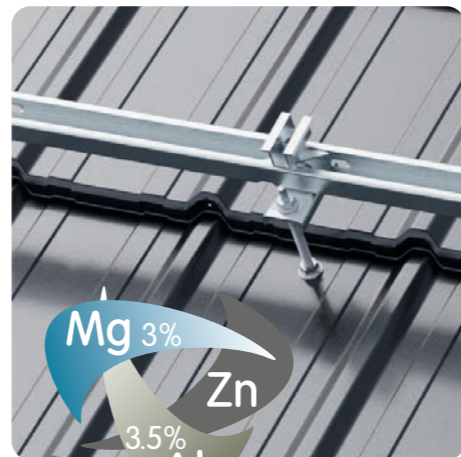

Patvari Magnelis® danga

Mūsų stogo laikikliai, laikiklių jungtys, rombo formos veržlės ir adapteriai gaminami iš geriausio plieno, padengto Magnelis® metaline danga – geriausia apsauga nuo korozijos:

- atsparumas korozijai tris kartus didesnis nei cinkuoto plieno*
- savaiminis regeneravimo efektas užtikrina aukštą briaunų apsaugą;
- mažesnės sąnaudos, palyginti su karšta cinkuotu plieniu;
- nesukelia elektrocheminės korozijos tarp stogo dangos elementų, pagamintų iš cinku dengtų ir organine danga dengtų lakštų.

* duomenys, pagrįsti poveikio bandymų rezultatais

Norite sužinoti daugiau apie fotovoltines sistemas - nuskenuokite QR kodą

Atraminės konstrukcijos rinkinio, skirto naudoti ant šlaitinių stogų, elementai

Sistemos įrengimas leidžia išlaikyti Budmat stogo dangos garantiją.

Jei sistema montuojama tiesiai prie gegnių, dvigubo sriegio varžtas neperduoda fotovoltinio įrenginio apkrovą per stogo dangą.

iki **50** METŲ GARANTIJA
MODULINĖMS STOGO DANGOMS