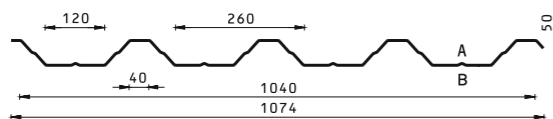

*galimybė padengti antikondensacine danga

TRB-55K/854

Stogo profilis (A)*, fasado profilis (B)*