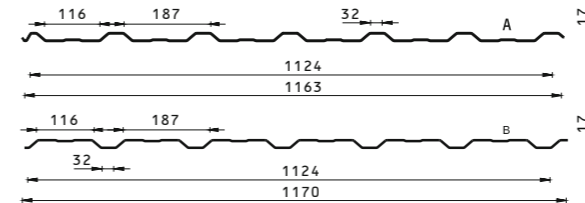

Stogo profilis su kapiliariniu grioveliu (A)*, fasado profilis (B)

*galimybė padengti antikondensacine danga