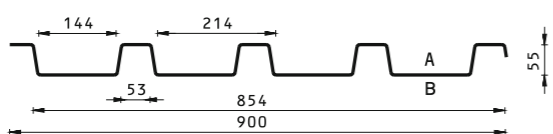

*galimybė padengti antikondensacine danga

TRB-60/944

Stogo profilis (A)*, fasado profilis (B)*