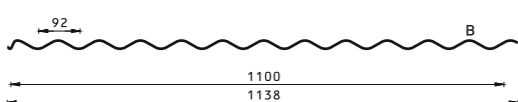

TRB-45/900

Stogo profilis su kapiliariniu grioveliu (A)*, fasado profilis (B)

*galimybė padengti antikondensacine danga

TRB-50/1040

Stogo profilis (A)*, fasado profilis (B)*

*galimybė padengti antikondensacine danga

TRB-55K/854

Stogo profilis (A)*, fasado profilis (B)*

*galimybė padengti antikondensacine danga

TRB-60/944

Stogo profilis (A)*, fasado profilis (B)*

*galimybė padengti antikondensacine danga

FB-18/1100

Banguotas fasado profilis (B)

FEB-50/930

Banguotas fasado profilis (B)

PEG-1/270 (280)

Fasado plokštė

PEG-2/215

Fasado plokštė

PEG-3/215 arba 320

Fasado plokštė

Galimos dangos: 48

X-MATT GreenCoat Crown BT **Super Premium** 30 metų garantija

ALUZINK 185 SPT **Premium** 25 metų garantija

ULTRAMAT **Premium** 20 metų garantija

BLIZGUS POLIESTERIS **Premium** 15 metų garantija

SAFE-MATT **Standartas** 15 metų garantija

S-PURE **Standartas** 10 metų garantija