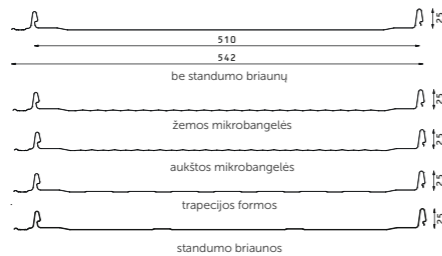

IRON Click

Bendras plotis: **542 mm**
Dengimo plotis: **510 mm**
Lakšto ilgis: **1000-8000 mm**
Bendras aukštis: **25 mm**
Cinko kiekis: **min. 275 g/m²**
Minimalus stogo nuolydis: **8° (14%)**
Skardos storis: **0,5 mm**

Galimos dangos ir spalvos 48

X-MATT GreenCoat Crown BT Super Premium 30 metų garantija 015 H 455 H 384 H 742 757
ULTRAMAT Premium 20 metų garantija 9005 7016 7024 8019 8017 3009 8004 6020
BLIZGUS POLIESTERIS Premium 15 metų garantija 9005 7016 7024 8019 8017 8004 3005 3009 3011 6020 9007 9006 9010
SAFE-MATT Standartas 15 metų garantija 9005 7016 7024 8019 8017 8004 6020
S-PURE Standartas 10 metų garantija 9005 7016 8017 8004 3009 3011 6020 9006 9010

Stogo apdailos elementai, skirti klasikinėms dangoms

Startinė juosta
LS-14 C

Kraigas
GTR

Kraigo GTR plieninė tarpinė
LWG-29

Standartas:

- 25 mm tiesus lakšto užkaitas kraigo pusėje ir 25 mm tiesus lakšto užkaitas karnizo pusėje

Dangos krašto užlenkimo variantai (sutvirtinama ir sudaroma tiesi karnizo linija):

- 25 mm lakšto užkaito užlenkimas karnizo pusėje ir 25 mm tiesus lakšto užkaitas kraigo pusėje;
- be lakšto užkaito kraigo pusėje ir be lakšto užkaito karnizo pusėje.

Standartinis ir žemų mikrobangių variantai gali būti gaminami iš grublėtos skardos*. Dėl grublėtumo nuo lakštų atsispindinti šviesa išsisklaido, todėl stogas tampa dar įspūdingesnis.

Pasirinkite savo poreikius ir skonį atitinkantį dizainą, dangą ir spalvą.