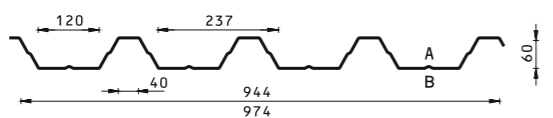

*galimybė padengti antikondensacine danga

FB-18/1100

Banguotas fasado profilis (B)