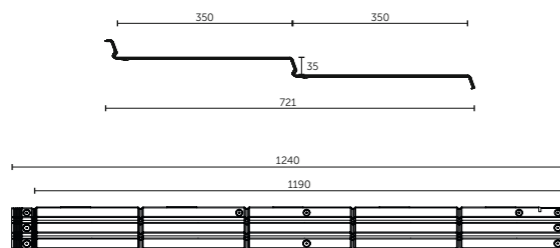

Naujiena

Lakšto dengimo plotis: **1190 mm**
Vieno modulio plotis: **238 mm**
Lakšto dengimo ilgis: **700 mm**
Modulio ilgis: **350 mm**
Lajptelio aukštis: **35 mm**
Lakšto dengimo plotas: **0,833 m²**
Lakšto svoris: **max 3,7 kg**
Minimalus stogo nuolydis: **25° (46%)**

Montavimui rekomenduojama naudoti TORX varžtus

Galimos dangos ir spalvos* [48]

X-MATT GreenCoat Crown BT Super Premium [50 metų garantija] 015 H 455 H

D-MATT PLUS Super Premium [30 metų garantija] 9005 7016

* kitos spalvos galimos pagal individualų užsakymą