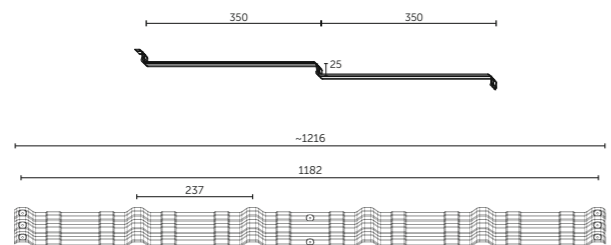

Lakšto dengimo plotis: **1182 mm**
Atstumas tarp bangų viršunių: **237 mm**
Lakšto dengimo ilgis: **700 mm**
Modulio ilgis: **350 mm**
Lajptelio aukštis: **25 mm**
Lakšto dengimo plotas: **0,827 m²**
Lakšto svoris: **max 3,7 kg**
Minimalus stogo nuolydis: **9° (15%)**

Galimos dangos ir spalvos [48]

X-MATT GreenCoat Crown BT Super Premium [50 metų garantija] 015 H 455 H 384 H 742 757
D-MATT PLUS Super Premium [30 metų garantija] 9005 7016 7024 8017 8004