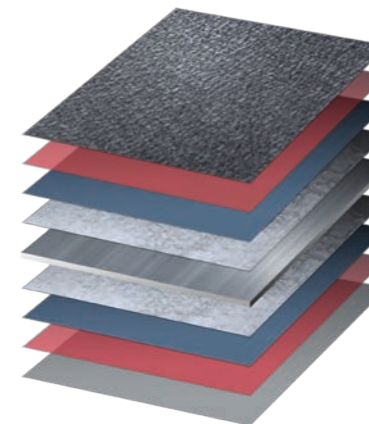

- Dekoratyvinė danga
- Gruntas
- Konversinis sluoksnis
- Cinko danga
- Plieninė skarda
- Cinko danga
- Konversinis sluoksnis
- Gruntas
- Apsauginiai dažai