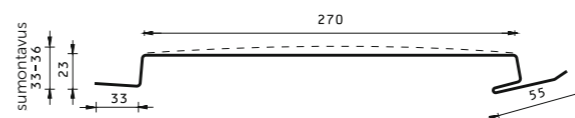

PEG-1/270 (280)

Fasado plokštė