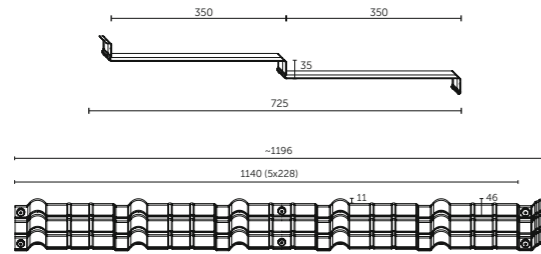

Lakšto dengimo plotis: **1140 mm**
Atstumas tarp bangų viršūnių: **228 mm**
Lakšto dengimo ilgis: **700 mm**
Modulio ilgis: **350 mm**
Liptelio aukštis: **35 mm**
Lakšto dengimo plotas: **0,798 m²**
Lakšto svoris: **max 3,7 kg**
Minimalus stogo nuolydis: **9° (15%)**

Galimos dangos ir spalvos **48**
X-MATT GreenCoat Crown BT Super Premium 50 metų garantija 015 H 455 H 384 H 742 757
D-MATT PLUS Super Premium 30 metų garantija 9005 7016 7024 8017 8004