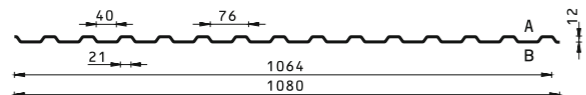

Stogo profilis (A), fasado profilis (B)