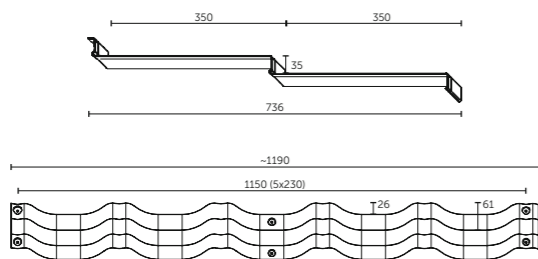

Venecija

Lakšto dengimo plotis: 1150 mm
Atstumas tarp bangų viršūnių: 230 mm
Lakšto dengimo ilgis: 700 mm
Modulio ilgis: 350 mm
Laiptelio aukštis: 35 mm
Lakšto dengimo plotas: 0,805 m²
Lakšto svoris: max 3,7 kg
Minimalus stogo nuolydis: 9° (15%)

Galimos dangos ir spalvos [48]

X-MATT GreenCoat Crown BT Super Premium 50 metų garantija 015 H 455 H 384 H 742 757
D-MATT PLUS Super Premium 30 metų garantija 9005 7016 7024 8017 8004