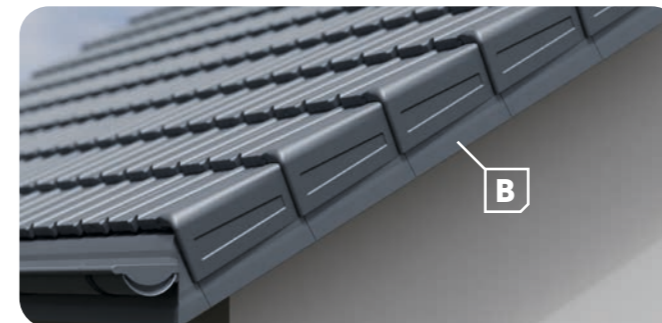

Universali modulinė apatinė vėjalentė

B

Galimos dangos 48

X-MATT GreenCoat Crown BT Super Premium 30 metų garantija, D-MATT PLUS Super Premium 30 metų garantija,
ULTRAMAT Premium 20 metų garantija, BLIZGUS POLIESTERIS Premium 15 metų garantija,
SAFE-MATT Standartas 15 metų garantija, S-PURE Standartas 10 metų garantija