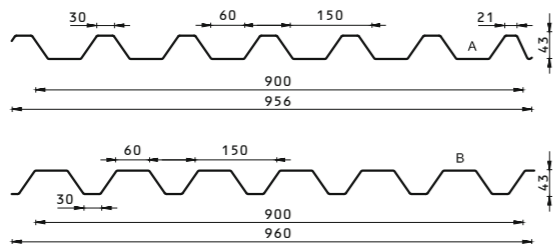

TRB-45/900

Stogo profilis su kapiliariniu grioveliu (A)*, fasado profilis (B)