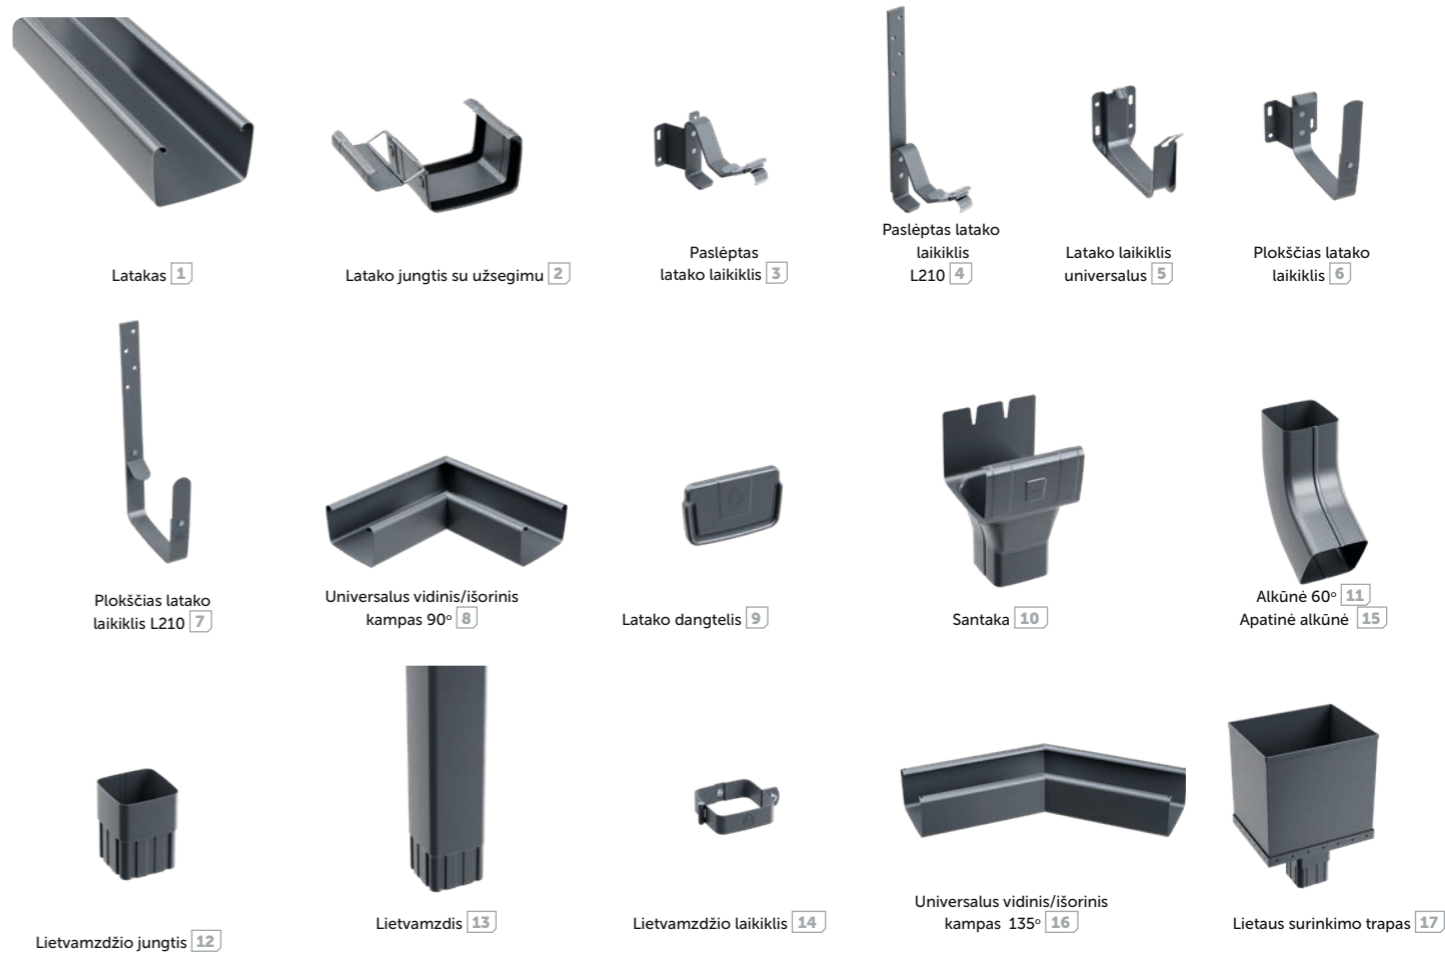

50

METŲ

GARANTIJA

Inovatyvūs sprendimai, pagrįsti ilgamete plieninių lietaus sistemų gamybos patirtimi, leido sukurti **patikimą ir funkcionalų** gaminį.

Unikalios jo savybės ir aukščiausios kokybės žaliava iš garsios Skandinavijos plieno gamyklos SSAB leido mums suteikti Flamingo iQ **50 metų garantiją**.