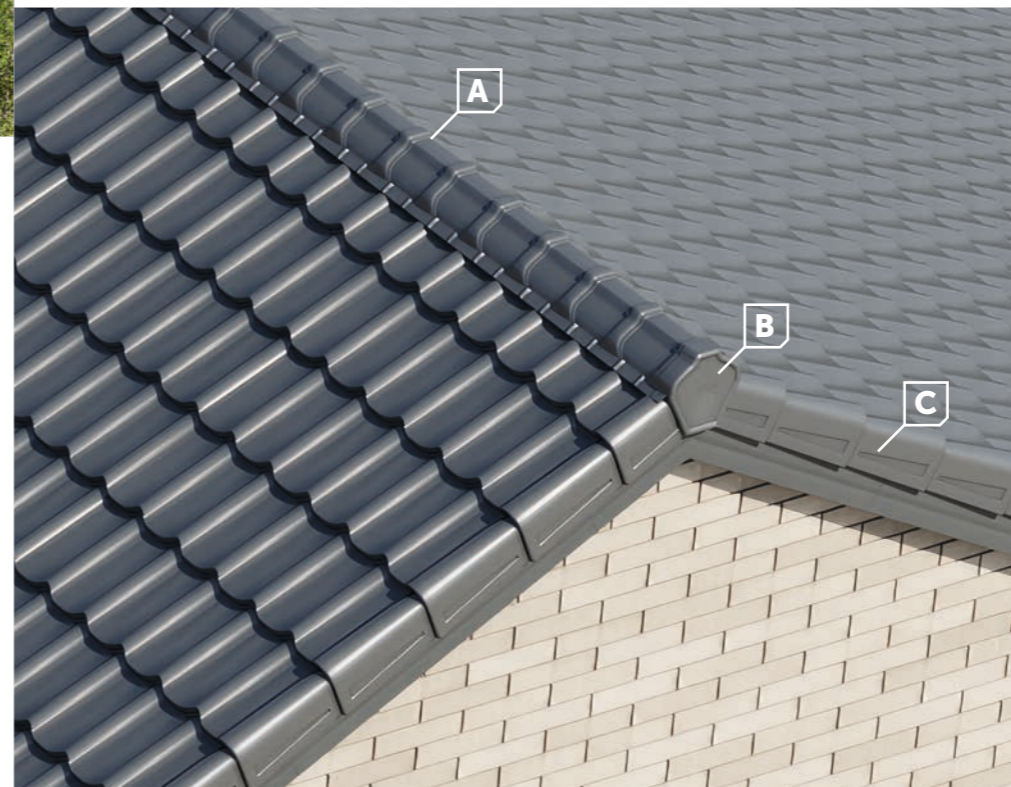

Universalūs moduliniai stogo apdailos elementai

Sistema MOD 30
Drift 31