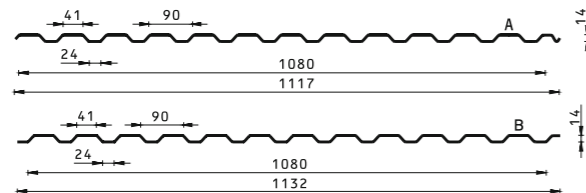

Stogo profilis su kapiliariniu grioveliu (A), fasado profilis (B)