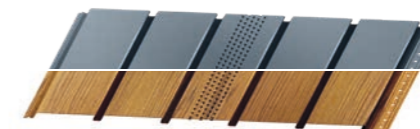

Ventiliacinė plokštė (perforuota)

"J" profilis
Standartinė – Medienos imitacija
Ilgis: 2 m