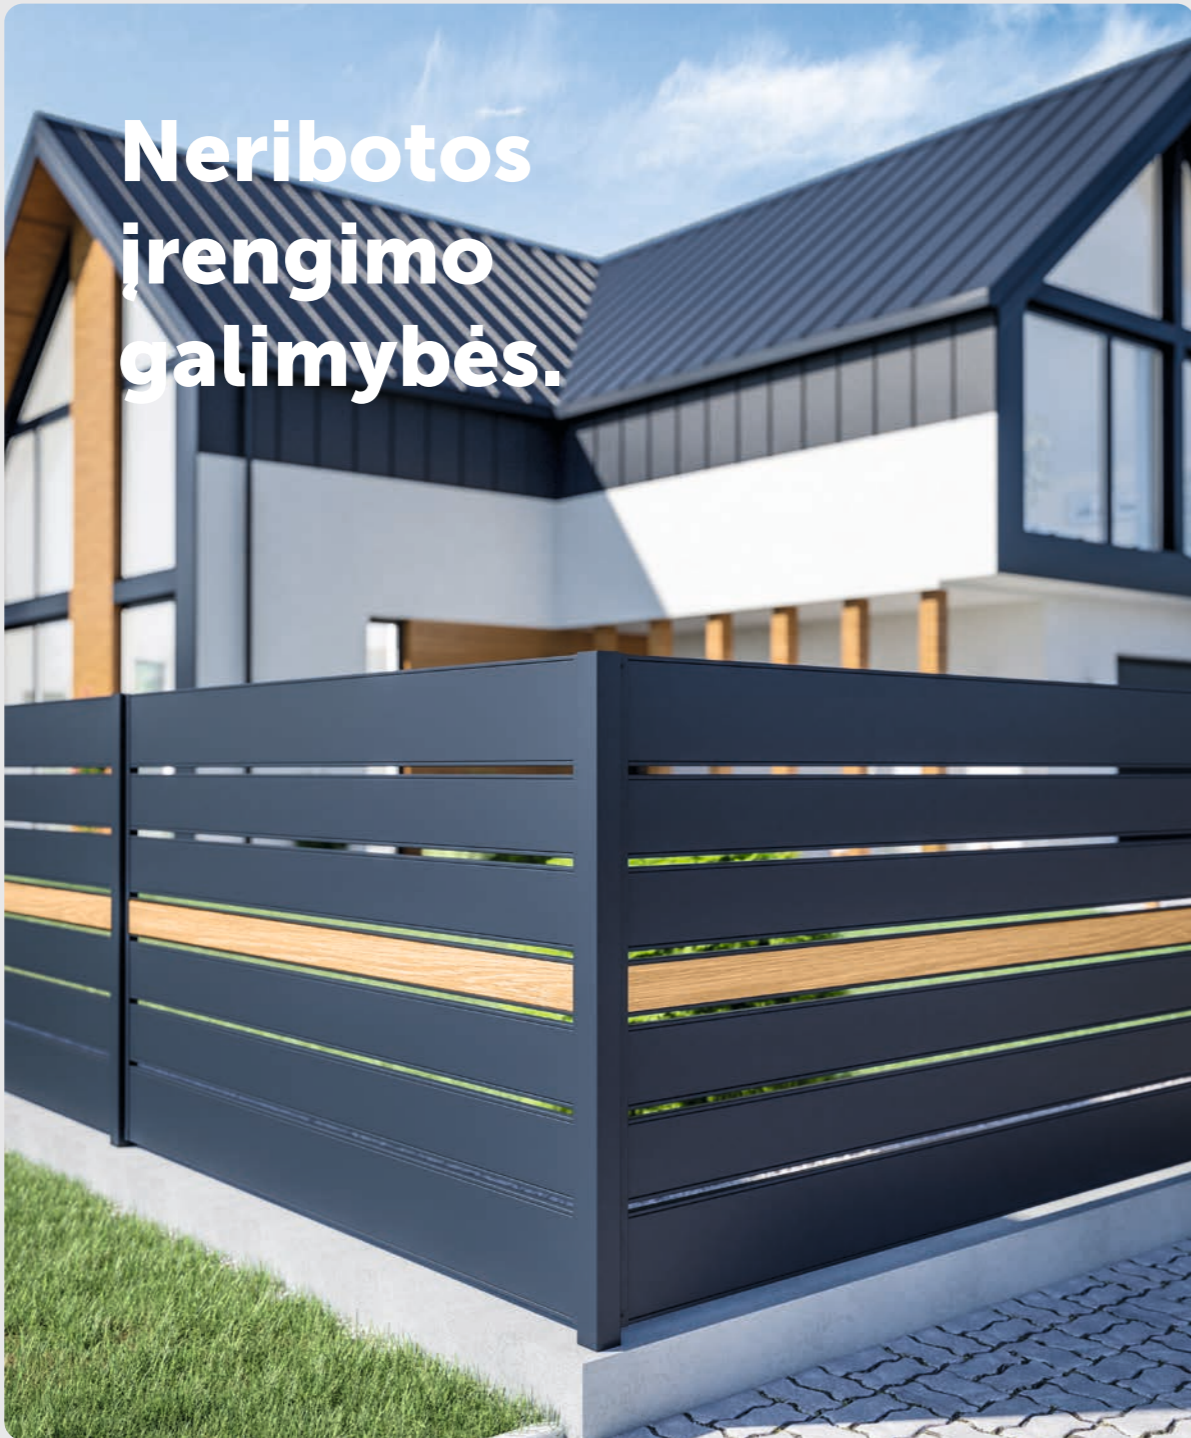

"H" profilis
 Standartinė – Medienos imitacija
 Ilgis: 3 m

Vidinis kampas
 Standartinė – Medienos imitacija
 Ilgis: 3 m

Išorinis kampas
 Standartinė – Medienos imitacija
 Ilgis: 3 m

- Ruda**
~RAL 8017
- Tamsiai ruda**
~RAL 8019
- Grafito**
~RAL 7016
- Balta**
~RAL 9003
- Juoda**
~RAL 9005
- Riešutas**
Medienos imitacija
- Auksinis ąžuolas**
Medienos imitacija
- Winchester ąžuolas**
Medienos imitacija