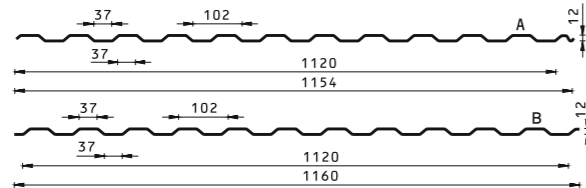

Stogo profilis su kapiliariniu grioveliu (A), fasado profilis (B)