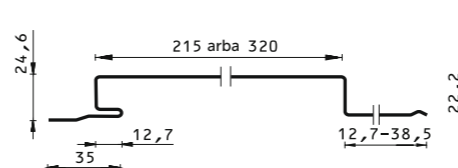

PEG-3/215 arba 320

Fasado plokštė