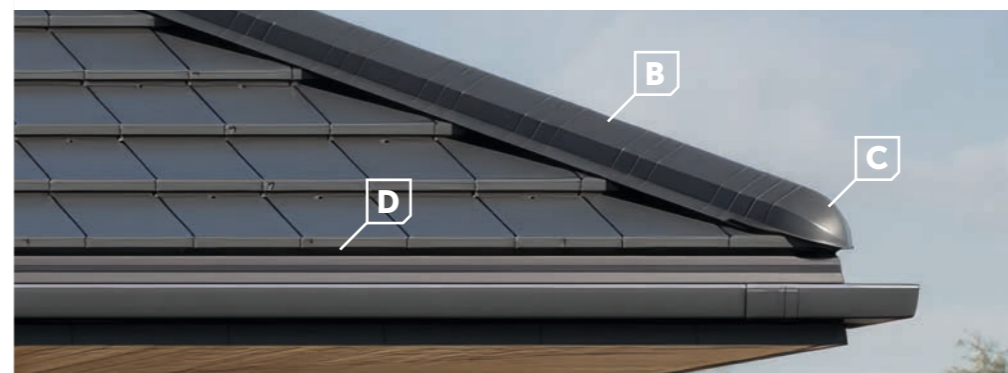

Universalūs moduliniai stogo apdailos elementai

Sistema MOD [30]

Drift [31]