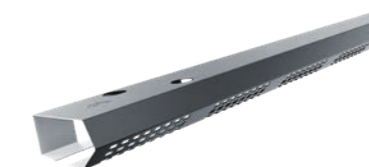

Naujiena

Startinė perforuota juosta **LSW Garda** [D]