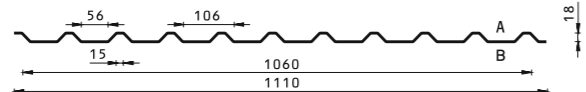

Stogo profilis (A), fasado profilis (B)

TRB-18/1100 TRB-18/1124 TRB-30/1100 TRB-35/965 TRB-35/1035 TRB-35/1050