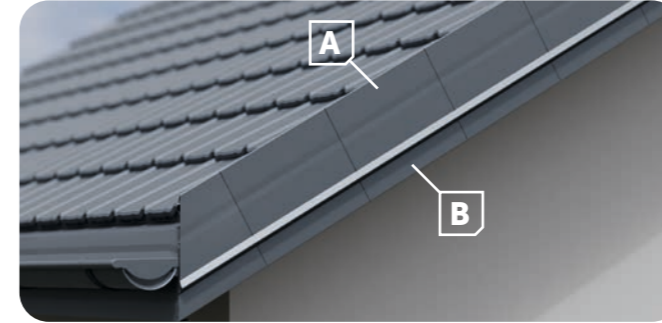

Drift 224
Dengimo ilgis: 350 mm
Aukštis: 224 mm

Universali modulinė išorinė vėjalentė

A