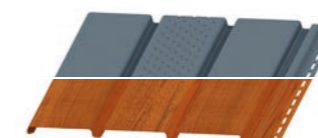

Ventiliacinė plokštė (perforuota)

"J" profilis
Standartinė – Medienos imitacija
Ilgis: 3 m