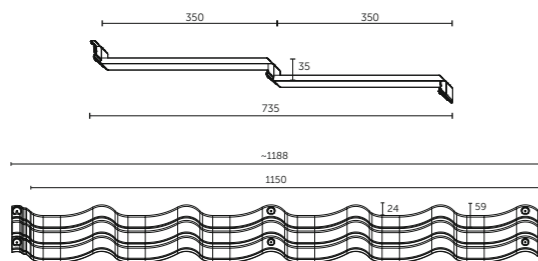

Bella Sara

Bella Sara

Lakšto dengimo plotis: **1150 mm**
Atstumas tarp bangų viršūnių: **191 mm**
Lakšto dengimo ilgis: **700 mm**
Modulio ilgis: **350 mm**
Liptelio aukštis: **35 mm**
Lakšto dengimo plotas: **0,805 m²**
Lakšto svoris: **max 3,7 kg**
Minimalus stogo nuolydis: **9° (15%)**

Galimos dangos ir spalvos 48

X-MATT GreenCoat Crown BT Super Premium 50 metų garantija 015 H 455 H 384 H 742 757
D-MATT PLUS Super Premium 30 metų garantija 9005 7016 7024 8017 8004