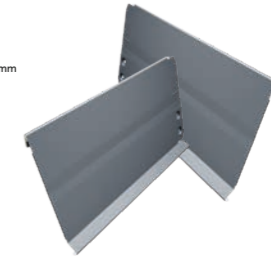

Drift 224
Dengimo ilgis: 350 mm
Aukštis: 224 mm

Universali modulinė apatinė vėjalentė

B