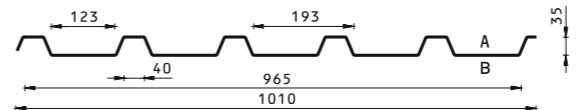

Stogo profilis (A)*, fasado profilis (B)

*galimybė padengti antikondensacine danga